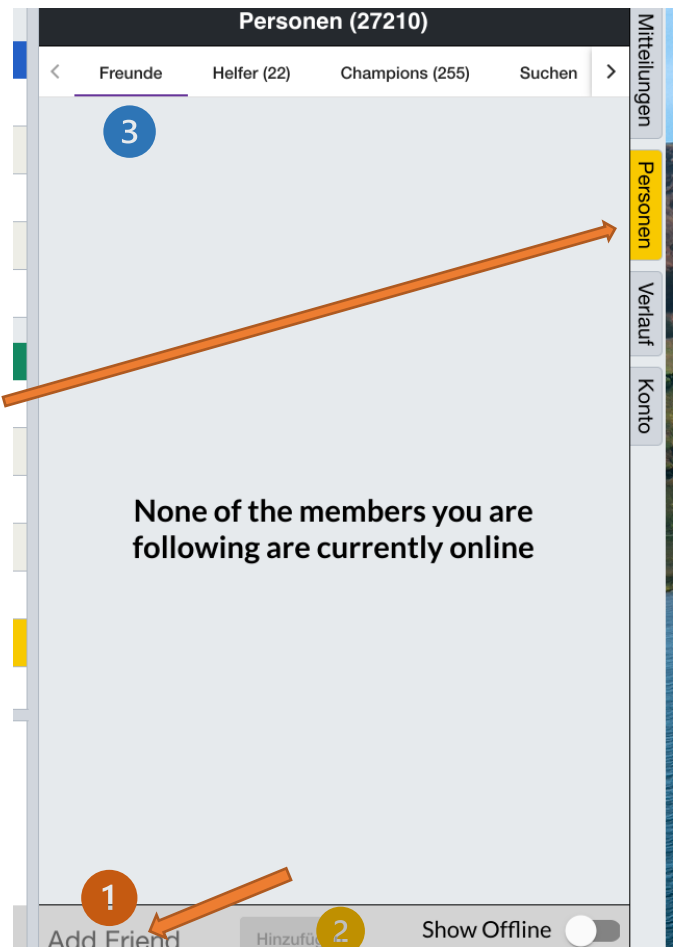

Wie komme ich zum Unterrichtstisch

Loggen Sie sich bei BBO ein.

Fügen Sie FestDigi zu Ihrer Freundesliste hinzu:

Geben Sie dazu FestDigi im Feld Add Friend ein. Klicken Sie dann auf **hinzufügen** **1**

Wenn Festdigi eingeloggt ist, finden sie ihn jetzt in der Freundesliste. **3**

Wählen Sie aus den Reitern auf der rechten Seite. Klicken Sie dann auf **Freunde** **3** um die Freundesliste zu sehen.

Klicken Sie hier auf FestDigi **4**

Im nächsten Fenster klicken Sie auf **Öffnen** **5**, dann erreichen Sie den Tisch.

(steht dort nicht **Öffnen**, hat FestDigi den Tisch noch nicht eröffnet.)

Hier können Sie auch eine Nachricht an FestDigi schreiben. **6**

Zum Abschicken der Nachricht klicken Sie auf Chat