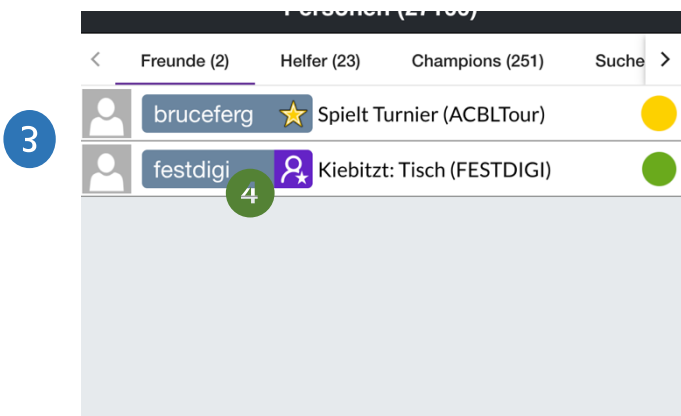

Wie komme ich zum Unterrichtstisch

Loggen Sie sich bei BBO ein.

Fügen Sie FestDigi zu Ihrer Freundesliste hinzu:

Geben Sie dazu FestDigi im Feld Add Friend ein. Klicken Sie dann auf **hinzufügen** **1**

Wenn Festdigi eingeloggt ist, finden sie ihn jetzt in der Freundesliste. **3**

Wählen Sie aus den Reitern auf der rechten Seite. Klicken Sie dann auf **Freunde** **3** um die Freundesliste zu sehen.

Klicken Sie hier auf FestDigi **4**

Im nächsten Fenster klicken Sie auf **Öffnen** **5**, dann erreichen Sie den Tisch.

(steht dort nicht **Öffnen**, hat FestDigi den Tisch noch nicht eröffnet.)

Hier können Sie auch eine Nachricht an FestDigi schreiben. **6**

Zum Abschicken der Nachricht klicken Sie auf Chat